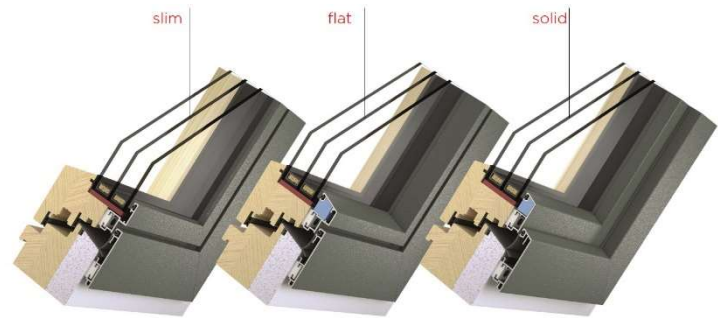

H/Aplan passiv

(Holz/Alu-Fenster)

		H/Aplan passiv slim	H/Aplan passiv flat	H/Aplan passiv solid
Holzart	Fichte, Lärche, Eiche			
Bautiefe	Rahmen	102,5mm	102,5mm	109,5mm
	Flügel	99,5mm	99,5mm	89,5mm
Mögliche Glasstärken		44-56mm	44-56mm	44-56mm
U _f -Rahmen W/m ² K		0,85	0,82	0,89
	U _g -Wert	U _w -Werte (thermischer Glasabstandhalter)		
2-fach Verglasung	1,1	-	-	-
	1,0	-	-	-
3-fach Verglasung	0,7	0,83	0,81	0,82
	0,6	0,76	0,74	0,75
	0,5	0,68	0,67	0,67
Sicherheit	RC1, RC2			
Beschlag	sichtbar	-	-	-
	verdeckt	•	•	•

• im Standard ◦ optional erhältlich