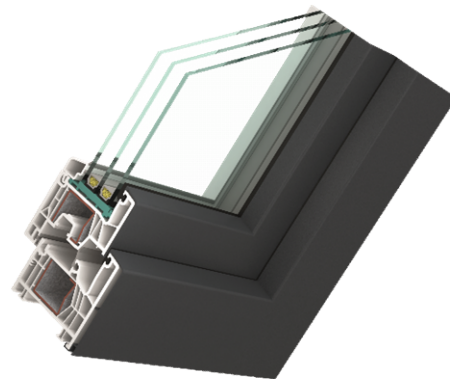

# w76MD design

(Kunststoff-Alu-Fenster)

		w76MD design
Bautiefe	Rahmen	81,5mm
	Flügel	78mm
Mögliche Glasstärken		26-48mm
U <sub>f</sub> -Rahmen W/m <sup>2</sup> K		1,1
	U <sub>g</sub> -Wert	U <sub>w</sub> -Werte (thermischer Glasabstandhalter)
2-fach Verglasung	1,1	1,17
	1,0	1,11
3-fach Verglasung	0,7	0,90
	0,6	0,84
	0,5	0,77
Sicherheit		RC1, RC2
Beschlag	sichtbar	•
	verdeckt	◦

• im Standard    ◦ optional erhältlich