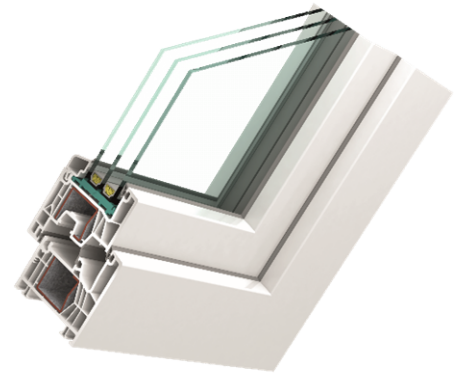

# w76MD

(Kunststoff-Fenster)

		w76 MD
Bautiefe	Rahmen	76mm
	Flügel	76mm
Mögliche Glasstärken		26-48mm
U <sub>f</sub> -Rahmen W/m <sup>2</sup> K		1,0
	U <sub>g</sub> -Wert	U <sub>w</sub> -Werte (thermischer Glasabstandhalter)
2-fach Verglasung	1,1	1,14
	1,0	1,07
3-fach Verglasung	0,7	0,87
	0,6	0,80
	0,5	0,74
Sicherheit		RC1, RC2
Beschlag	sichtbar	•
	verdeckt	◦

• im Standard    ◦ optional erhältlich