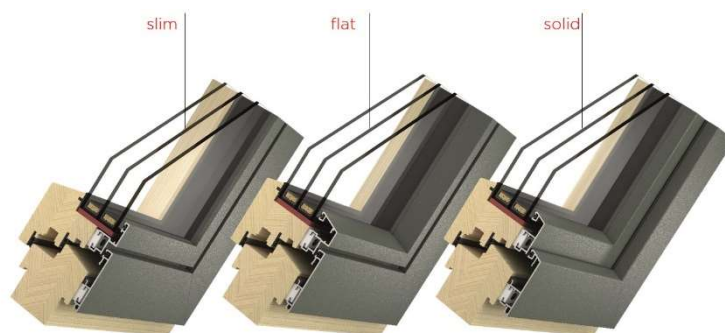

H/Abasic (Holz/Alu-Fenster)

		H/Abasic slim	H/Abasic flat	H/Abasic solid
Holzart	Fichte, Lärche, Eiche			
Bautiefe	Rahmen	82,5mm	82,5mm	89,5mm
	Flügel	99,5mm	99,5mm	89,5mm
Mögliche Glasstärken		44-56mm	26-48mm	26-48mm
U _f -Rahmen W/m ² K *		1,1	1,0	1,0
	U _g -Wert	U _w -Werte (thermischer Glasabstandhalter)		
2-fach Verglasung	1,1	-	1,14	1,14
	1,0	-	1,07	1,07
3-fach Verglasung	0,7	0,88	0,86	0,86
	0,6	0,81	0,79	0,79
	0,5	0,74	0,72	0,72
Sicherheit	RC1, RC2			
Beschlag	sichtbar	•	•	•
	verdeckt	◦	◦	◦

*mit Wannendichtung
 • im Standard ◦ optional erhältlich